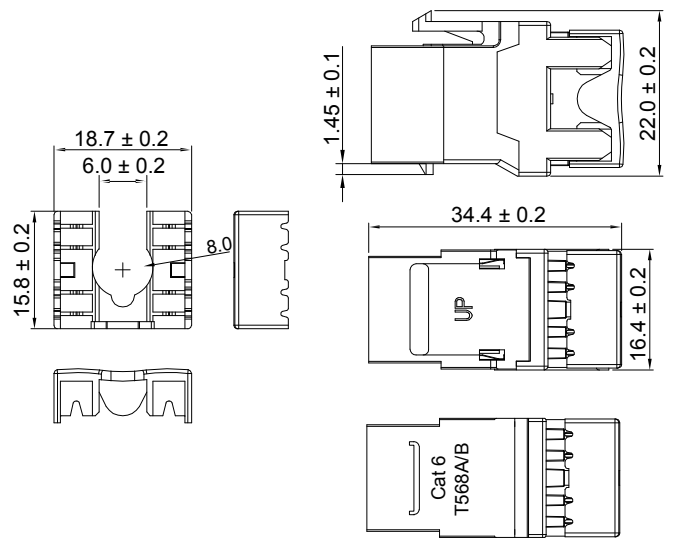

+ 24x

CAT 6 UTP Modul / CAT 6 UTP jack

**19-Zoll (48,3 cm) Keystone Patch Panel Leergehäuse Set (1 HE)**

- Patchfeld (1 HE) für bis zu 24 Installationskabel
- zur einfachen Snap-In Montage von 24 Keystone-Modulen
- Anschlussleisten mit Farbmarkierung gemäß TIA 568 A/B
- mit Beschriftungsfeldern
- inklusive 24x CAT 6 UTP Module
- Rahmen und Halterung aus pulverbeschichtetem Stahl (T= 1,5 mm)
- Vernickelte Montageplatte (T= 1,5 mm)
- inklusive Montagematerial und Schrauben (24x Kabelbinder [75 x 1,9 mm]; 4x Set Schraube + Mutter [M6 x 18 mm])
- RoHS- und REACH-konform

**19 inch (48.3 cm) Keystone Patch Panel pack (1 HE)**

- patch panel (1U) for up to 24 installation cables
- suitable for easy snap-in mounting of 24 keystone jacks
- terminals with TIA 568 A/B color code
- with labelling fields
- incl. 24x CAT 6 UTP jacks
- Powder-coated steel frame and bracket (T= 1.5 mm)
- Nickel-plated mounting plate (T= 1.5 mm)
- incl. mounting material and screws (24x cable ties [75 x 1.9 mm]; 4x set screw + nut [M6 x 18 mm])
- RoHS and REACH compliant

Änderungen

Datum	Name	gez.:	Datum	Name
		gez.:	05.01.2021	aw
		gepr.:	05.01.2021	aw
		Norm:		
Änderungen vorbehalten / Subject to change				

Bezeichnung		Blatt
NET PATCH PANEL KEYSTONE 24x port CAT 6 UTP-SET		1/2
Zeichnungs-Nr.:		von
95336		