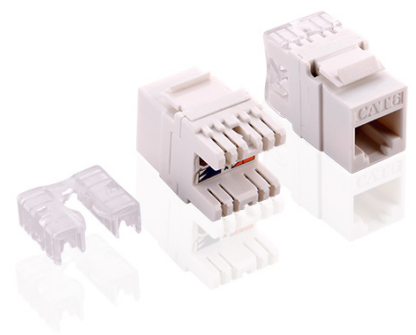

+ 24x

CAT 6 UTP Modul / CAT 6 UTP jack

**19-Zoll (48,3 cm) Keystone Patch Panel Leergehäuse Set (1 HE)**

- Patchfeld (1 HE) für bis zu 24 Installationskabel
- zur einfachen Snap-In Montage von 24 Keystone-Modulen
- Anschlussleisten mit Farbmarkierung gemäß TIA 568 A/B
- mit Beschriftungsfeldern
- inklusive 24x CAT 6 UTP Module
- Rahmen und Halterung aus pulverbeschichtetem Stahl (T= 1,5 mm)
- Vernickelte Montageplatte (T= 1,5 mm)
- inklusive Montagematerial und Schrauben (24x Kabelbinder [75 x 1,9 mm]; 4x Set Schraube + Mutter [M6 x 18 mm])
- RoHS- und REACH-konform

**19 inch (48.3 cm) Keystone Patch Panel pack (1 HE)**

- patch panel (1U) for up to 24 installation cables
- suitable for easy snap-in mounting of 24 keystone jacks
- terminals with TIA 568 A/B color code
- with labelling fields
- incl. 24x CAT 6 UTP jacks
- Powder-coated steel frame and bracket (T= 1.5 mm)
- Nickel-plated mounting plate (T= 1.5 mm)
- incl. mounting material and screws (24x cable ties [75 x 1.9 mm]; 4x set screw + nut [M6 x 18 mm])
- RoHS and REACH compliant

Änderungen

Datum	Name	gez.:	Datum	Name
		gez.:	05.01.2021	aw
		gepr.:	05.01.2021	aw
		Norm:		
Änderungen vorbehalten / Subject to change				

Bezeichnung		Blatt
NET PATCH PANEL KEYSTONE 24x port CAT 6 UTP-SET		1/2
Zeichnungs-Nr.:		von
95336		