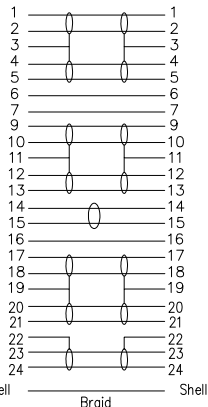

Nr. / No.	Länge / Length (m)
73971	1,5
73973	3

PIN Assignment

### DVI-D Anschlusskabel

- DVI-D für 3D und Ultra HD bis 4K@50/60 Hz (2160p)  
Tonqualität
- vergoldete Kontaktflächen für optimale Signalübertragung
- hochwertige Metallstecker
- optimierter Knickschutz und flexible Kabelummantelung
- Anschlüsse: 2x DVI-D-Stecker Dual Link (24+1 Pin),
- Konformität: RoHS, REACH

### DVI-D connection cable

- DVI-D for 3D and Ultra HD up to 4K @ 50/60 Hz (2160 p)
- gold-plated contact surfaces for optimum signal transmission
- high-quality metal connectors
- optimised bend protection and flexible cable sleeving
- Connections: 2x DVI-D male Dual Link (24+1 pin)
- Conformity: RoHS, REACH