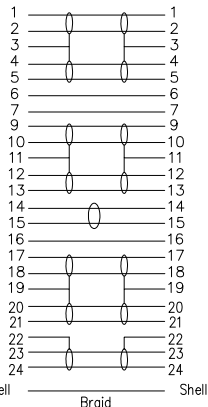

Nr. / No.	Länge / Length (m)
73971	1,5
73973	3

PIN Assignment

DVI-D Anschlusskabel

- DVI-D für 3D und Ultra HD bis 4K@50/60 Hz (2160p)
Tonqualität
- vergoldete Kontaktflächen für optimale Signalübertragung
- hochwertige Metallstecker
- optimierter Knickschutz und flexible Kabelummantelung
- Anschlüsse: 2x DVI-D-Stecker Dual Link (24+1 Pin),
- Konformität: RoHS, REACH

DVI-D connection cable

- DVI-D for 3D and Ultra HD up to 4K @ 50/60 Hz (2160 p)
- gold-plated contact surfaces for optimum signal transmission
- high-quality metal connectors
- optimised bend protection and flexible cable sleeving
- Connections: 2x DVI-D male Dual Link (24+1 pin)
- Conformity: RoHS, REACH