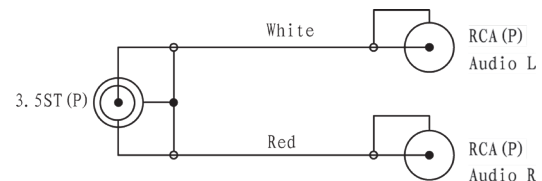

clicktronic[®]
entertainment.
pure.

casual

 3,5 mm KLINKE-Stecker

  2 x CINCH-Stecker (RCA)

Kabelquerschnitt

Schaltplan

MP3-Adapterkabel

Zusatzadapter für MP3-Player, iPods und Smartphones