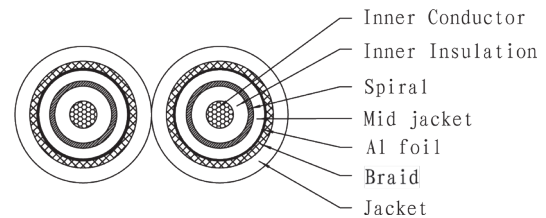

clicktronic[®]
entertainment.
pure.

casual

 3,5 mm KLINKE-Stecker

  2 x CINCH-Stecker (RCA)

Kabelquerschnitt

Schaltplan

MP3-Adapterkabel

Zusatzadapter für MP3-Player, iPods und Smartphones