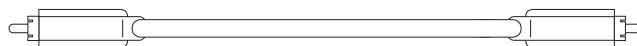

CINCH-Stecker (RCA)

CINCH-Stecker (RCA)