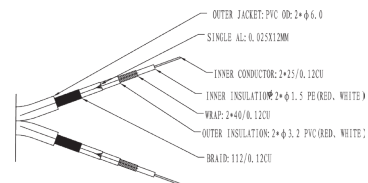

Technische Daten

Anschlüsse

Steckermaterial:	3-fach umspritztes PVC / ABS
Kontaktmaterial:	24-Karat-vergoldet
Schirmung:	ja
Anschluss 1, Typ:	2 x CINCH-Stecker (RCA)
Anschluss 1, Steckerlänge (mm):	39,8
Anschluss 1, Steckerbreite (mm):	14,0
Anschluss 1, Steckerhöhe (mm):	14,0
Anschluss 2, Typ:	2 x CINCH-Stecker (RCA)
Anschluss 2, Steckerlänge (mm):	39,8
Anschluss 2, Steckerbreite (mm):	14,0
Anschluss 2, Steckerhöhe (mm):	14,0

Signalübertragung

Übertragungsarten:	analoge Audiosignale
Kapazität (pF):	155
Wellenwiderstand (Ω):	50

Allgemein

Betriebstemperatur von / bis (°C):	-10 / +80
Garantie (Jahre):	10

casual

Kabelquerschnitt

Schaltplan

Artikelnr.	Kabellängen (m)	Verpackung (Maße in mm)	Gewicht (kg)	Abbildung	EAN Code
70376	0.50	Einzelkarton: 185 x 80 x 25 Export VPE (40 Stk.): 400 x 295 x 235	Einzelkarton: 0.11 Export VPE: 5.70		4 040849 703768
70377	1.00	Einzelkarton: 185 x 80 x 35 Export VPE (30 Stk.): 400 x 270 x 235	Einzelkarton: 0.15 Export VPE: 5.40		4 040849 703775
70379	2.00	Einzelkarton: 185 x 180 x 40 Export VPE (24 Stk.): 400 x 285 x 435	Einzelkarton: 0.26 Export VPE: 8.00		4 040849 703799
70380	3.00	Einzelkarton: 185 x 180 x 40 Export VPE (24 Stk.): 400 x 285 x 435	Einzelkarton: 0.33 Export VPE: 9.40		4 040849 703805
70381	5.00	Einzelkarton: 185 x 180 x 55 Export VPE (20 Stk.): 400 x 310 x 435	Einzelkarton: 0.48 Export VPE: 10.90		4 040849 703812
70382	7.50	Einzelkarton: 185 x 180 x 55 Export VPE (20 Stk.): 400 x 310 x 435	Einzelkarton: 0.65 Export VPE: 14.00		4 040849 703829
70383	10.0	Einzelkarton: 185 x 180 x 75 Export VPE (16 Stk.): 400 x 335 x 435	Einzelkarton: 0.84 Export VPE: 15.00		4 040849 703836
70385	15.00	Einzelkarton: 370 x 185 x 70 Export VPE (8 Stk.): 400 x 315 x 420	Einzelkarton: 1.29 Export VPE: 12.00		4 040849 703850
70386	20.00	Einzelkarton: 370 x 185 x 70 Export VPE (8 Stk.): 400 x 315 x 420	Einzelkarton: 1.64 Export VPE: 14.70		4 040849 703867