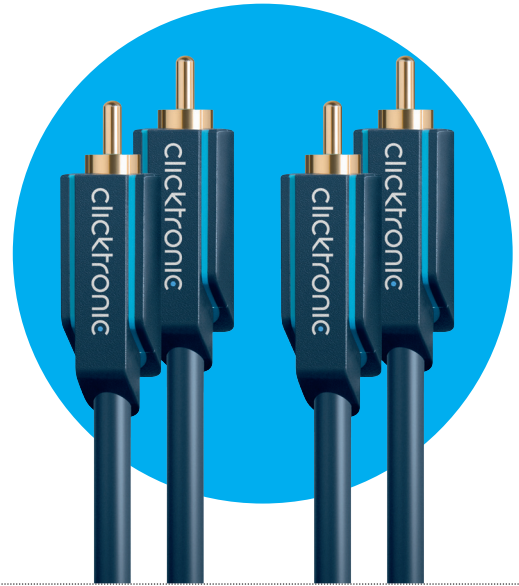

- **Doppel-Monoaufbau für klare Kanaltrennung**
- **50 Ω definierter Wellenwiderstand**
- **reine Kupferleiter und 2-fach Schirmung für klare Signalqualität**
- **24-Karat vergoldete Kontakte für minimale Übertragungswiderstände**

Technische Daten

Anschlüsse

Steckermaterial:	3-fach umspritztes PVC / ABS
Kontaktmaterial:	24-Karat-vergoldet
Schirmung:	ja
Anschluss 1, Typ:	2 x CINCH-Stecker (RCA)
Anschluss 1, Steckerlänge (mm):	39,8
Anschluss 1, Steckerbreite (mm):	14,0
Anschluss 1, Steckerhöhe (mm):	14,0
Anschluss 2, Typ:	2 x CINCH-Stecker (RCA)
Anschluss 2, Steckerlänge (mm):	39,8
Anschluss 2, Steckerbreite (mm):	14,0
Anschluss 2, Steckerhöhe (mm):	14,0

Kabel

Typ:	Rundkabel
Länge (m):	0,5 | 1 | 2 | 3 | 5 | 7,5 | 10 | 15 | 20
Material Innenleiter:	OFC (sauerstofffreies Kupfer)
Durchmesser Innenleiter (mm):	25 x 0,120
AWG:	23
Anzahl Schirmungen:	2 x
Typ 1. Schirmung:	Aluminium-Folie
Typ 2. Schirmung:	Kupfer-Geflecht 48 Adern x 0,12 mm Querschnitt
Material Außenmantel:	hochelastisches PVC
Durchmesser Außenmantel (mm):	7,5
Knickschutz:	beidseitig

Signalübertragung

Übertragungsarten:	analoge Audiosignale
Kapazität (pF):	155
Wellenwiderstand (Ω):	50

Allgemein

Betriebstemperatur von / bis (°C):	-10 / +80
Garantie (Jahre):	10

casual