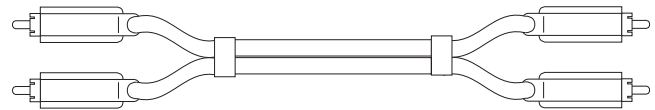

- **Doppel-Monoaufbau für klare Kanaltrennung**
- **50 Ω definierter Wellenwiderstand**
- **reine Kupferleiter und 2-fach Schirmung für klare Signalqualität**
- **24-Karat vergoldete Kontakte für minimale Übertragungswiderstände**

Technische Daten

Anschlüsse

Steckermaterial:	3-fach umspritztes PVC / ABS
Kontaktmaterial:	24-Karat-vergoldet
Schirmung:	ja
Anschluss 1, Typ:	2 x CINCH-Stecker (RCA)
Anschluss 1, Steckerlänge (mm):	39,8
Anschluss 1, Steckerbreite (mm):	14,0
Anschluss 1, Steckerhöhe (mm):	14,0
Anschluss 2, Typ:	2 x CINCH-Stecker (RCA)
Anschluss 2, Steckerlänge (mm):	39,8
Anschluss 2, Steckerbreite (mm):	14,0
Anschluss 2, Steckerhöhe (mm):	14,0

Kabel

Typ:	Rundkabel
Länge (m):	0,5 | 1 | 2 | 3 | 5 | 7,5 | 10 | 15 | 20
Material Innenleiter:	OFC (sauerstofffreies Kupfer)
Durchmesser Innenleiter (mm):	25 x 0,120
AWG:	23
Anzahl Schirmungen:	2 x
Typ 1. Schirmung:	Aluminium-Folie
Typ 2. Schirmung:	Kupfer-Geflecht 48 Adern x 0,12 mm Querschnitt
Material Außenmantel:	hochelastisches PVC
Durchmesser Außenmantel (mm):	7,5
Knickschutz:	beidseitig

Signalübertragung

Übertragungsarten:	analoge Audiosignale
Kapazität (pF):	155
Wellenwiderstand (Ω):	50

Allgemein

Betriebstemperatur von / bis (°C):	-10 / +80
Garantie (Jahre):	10

casual