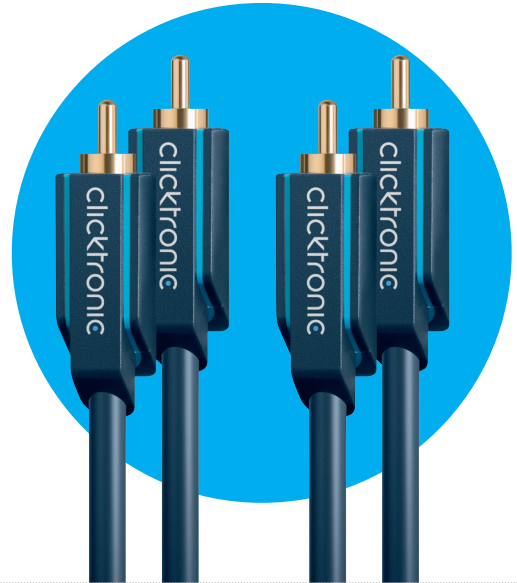

- **Doppel-Monoaufbau für klare Kanaltrennung**
- **50 Ω definierter Wellenwiderstand**
- **reine Kupferleiter und 2-fach Schirmung für klare Signalqualität**
- **24-Karat vergoldete Kontakte für minimale Übertragungswiderstände**

entertainment.
pure.

casual

Cross section

Wiring diagram

Stereo audio cable

cinch coaxial cable for powerful stereo sound

Article no.	Cable lengths (m)	Packaging dimensions (mm)	Weight (kg)	Figure	EAN Code
70376	0.50	Single carton: 185 x 80 x 25 Master carton (40 pcs.): 400 x 295 x 235	Single carton: 0.11 Master carton: 5.70		4 040849 703768
70377	1.00	Single carton: 185 x 80 x 35 Master carton (30 pcs.): 400 x 270 x 235	Single carton: 0.15 Master carton: 5.40		4 040849 703775
70379	2.00	Single carton: 185 x 180 x 40 Master carton (24 pcs.): 400 x 285 x 435	Single carton: 0.26 Master carton: 8.00		4 040849 703799
70380	3.00	Single carton: 185 x 180 x 40 Master carton (24 pcs.): 400 x 285 x 435	Single carton: 0.33 Master carton: 9.40		4 040849 703805
70381	5.00	Single carton: 185 x 180 x 55 Master carton (20 pcs.): 400 x 310 x 435	Single carton: 0.48 Master carton: 10.90		4 040849 703812
70382	7.50	Single carton: 185 x 180 x 55 Master carton (20 pcs.): 400 x 310 x 435	Single carton: 0.65 Master carton: 14.00		4 040849 703829
70383	10.0	Single carton: 185 x 180 x 75 Master carton (16 pcs.): 400 x 335 x 435	Single carton: 0.84 Master carton: 15.00		4 040849 703836
70385	15.00	Single carton: 370 x 180 x 70 Master carton (8 pcs.): 400 x 315 x 420	Single carton: 1.29 Master carton: 12.00		4 040849 703850
70386	20.00	Single carton: 370 x 180 x 70 Master carton (8 pcs.): 400 x 315 x 420	Single carton: 1.64 Master carton: 14.70		4 040849 703867