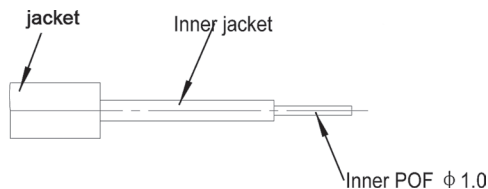

casual

TOSLINK-Stecker / 3,5 mm-Stecker

TOSLINK-Stecker

Kabelquerschnitt

Schaltplan

Artikelnr.	Kabellängen (m)	Verpackung (Maße in mm)	Gewicht (kg)	Abbildung	EAN Code
70365	0.50	Einzelkarton: 185 x 80 x 35 Export VPE (30 Stk.): 400 x 270 x 235	Einzelkarton: 0.07 Export VPE: 4.00		4 040849 703652
70366	1.00	Einzelkarton: 185 x 80 x 25 Export VPE (40 Stk.): 400 x 295 x 235	Einzelkarton: 0.09 Export VPE: 4.70		4 040849 703669
70368	2.00	Einzelkarton: 185 x 80 x 25 Export VPE (40 Stk.): 400 x 295 x 235	Einzelkarton: 0.12 Export VPE: 4.70		4 040849 703683
70369	3.00	Einzelkarton: 185 x 180 x 40 Export VPE (24 Stk.): 400 x 285 x 435	Einzelkarton: 0.22 Export VPE: 6.70		4 040849 703690
70370	5.00	Einzelkarton: 185 x 180 x 40 Export VPE (24 Stk.): 400 x 285 x 435	Einzelkarton: 0.28 Export VPE: 8.70		4 040849 703706
70371	7.50	Einzelkarton: 185 x 180 x 55 Export VPE (20 Stk.): 400 x 310 x 435	Einzelkarton: 0.39 Export VPE: 9.60		4 040849 703713
70372	10.00	Einzelkarton: 185 x 180 x 55 Export VPE (20 Stk.): 400 x 310 x 435	Einzelkarton: 0.49 Export VPE: 11.00		4 040849 703720
70374	15.00	Einzelkarton: 185 x 180 x 75 Export VPE (16 Stk.): 400 x 335 x 435	Einzelkarton: 0.71 Export VPE: 13.00		4 040849 703744
70375	20.00	Einzelkarton: 185 x 180 x 75 Export VPE (16 Stk.): 400 x 335 x 435	Einzelkarton: 0.90 Export VPE: 16.20		4 040849 703751