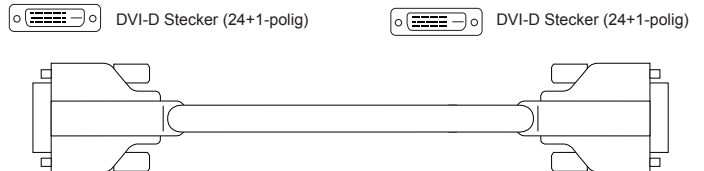

Technische Daten

Anschlüsse

Steckermaterial:	3-fach umspritztes PVC / ABS
Kontakmaterial:	24-Karat-vergoldet
Schirmung:	ja
Anschluss 1, Typ:	DVI-D Stecker (24+1-polig)
Anschluss 1, Steckerlänge (mm):	51,1
Anschluss 1, Steckerbreite (mm):	40,1
Anschluss 1, Steckerhöhe (mm):	16,8
Anschluss 2, Typ:	DVI-D Stecker (24+1-polig)
Anschluss 2, Steckerlänge (mm):	51,1
Anschluss 2, Steckerbreite (mm):	40,1
Anschluss 2, Steckerhöhe (mm):	16,8

Kabel

Typ:	Rundkabel
Länge (m):	1 | 2 | 3 | 5 | 7,5 | 10 | 15 | 20
Material Innenleiter:	OFC (sauerstofffreies Kupfer)
Durchmesser Innenleiter (mm):	1 x 0,250 1 x 0,343 1 x 0,440
AWG:	30 (1-3 m) 28 (5-7,5 m) 26 (10-15 m) 24 (20 m)
Anzahl Schirmungen:	2 x
Typ 1. Schirmung:	Aluminium-Folie
Typ 2. Schirmung:	Kupfer-Geflecht 112 Adern x 0,10 mm Querschnitt (1-3 m) Kupfer-Geflecht 160 Adern x 0,10 mm Querschnitt (5-20 m)
Material Außenmantel:	hochelastisches PVC
Durchmesser Außenmantel (mm):	6,5 (1-3 m) 7,5 (5-7,5 m) 8,5 (10-15 m) 10,5 (20 m)
Knickschutz:	beidseitig

Signalübertragung

Übertragungsarten:	digitale Videosignale
max. Übertragungsrage (Gbit/s):	7,92
max. Auflösung:	WQXGA (2560 x 1600)
unterstützte Farbräume:	16/24 bit RGB/YUV
weitere unterstützte Standards:	Full HD (1080i/p), HD ready (720i/p), SDTV (480i/p)
Wellenwiderstand (Ω):	100

Allgemein

Betriebstemperatur von / bis (°C):	-10 / +80
Garantie (Jahre):	10

clicktronic®

entertainment.
pure.

casual