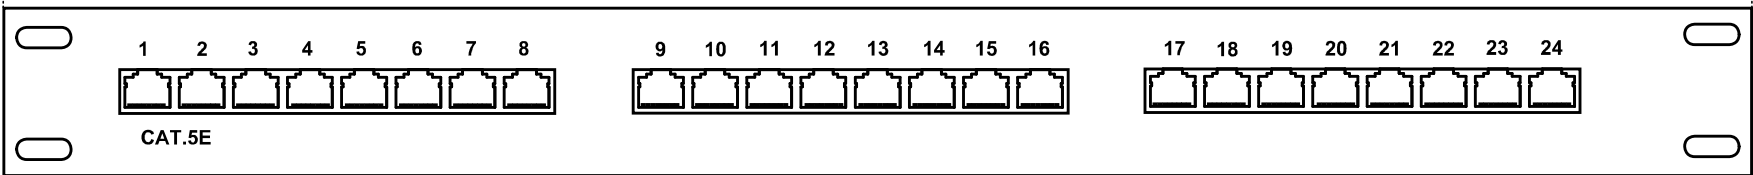

A

A

482 mm

B

B

C

C

D

D

104 mm

E

E

F

F

- CAT 5e 24xRJ 45 Buchse, geschirmt
 - Einzelverpackung
 - LSA Löt-,Schraub-, Abisolierfreie Anschlusstechnik
 - Anschlussleisten mit Farbmarkierung gemäß TIA 568 A/B
 - für 19 Zoll Montage geeignet
 - RoHS-konform
- CAT 5e 24 x RJ45 jack, shielded
 - single packed
 - with LSA compatible terminals
 - terminals with TIA 568 color code A/B
 - suitable for 19 inch installation
 - RoHS-compliant

Änderungen		Datum	Name	Bezeichnung	Blatt
Datum	Name	gez.:	li	CAT PATCH PANEL	
		gepr.:	li	CAT5e 24 PORT SHIELDED	von
		Norm:		Zeichnungs-Nr.:	
				68883	