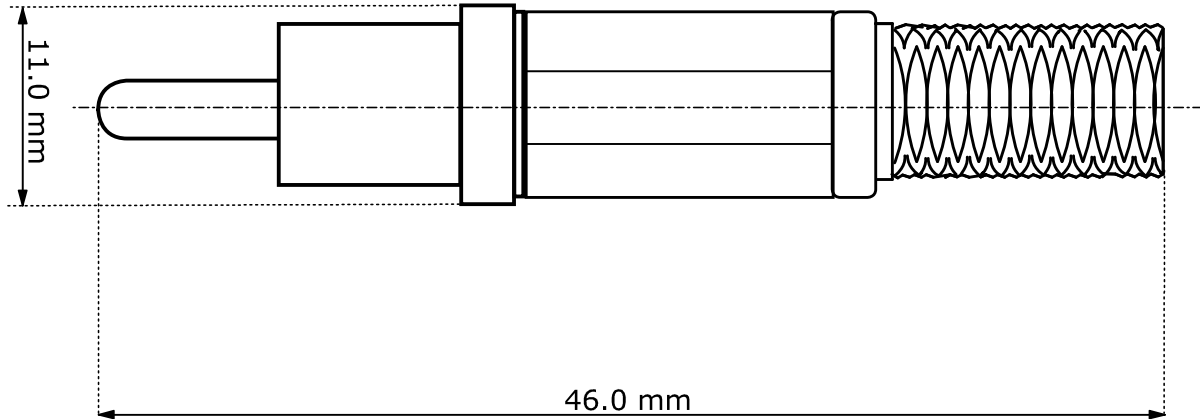

Frontansicht
front view

Seitenansicht
side view

Rückansicht
back view

- Cinchstecker; schwarz
- Plastikausführung mit Knickschutz
- RoHS-konform

- RCA plug; black
- plastic version with cable protector
- RoHS-compliant

Änderungen

Datum	Name	gez.:	Datum	Name
26.01.2009	li	gepr.:	28.07.2008	ALB
		Norm:		li

Bezeichnung		Blatt	
CSPK B	11277		
Zeichnungs-Nr.:			

von
